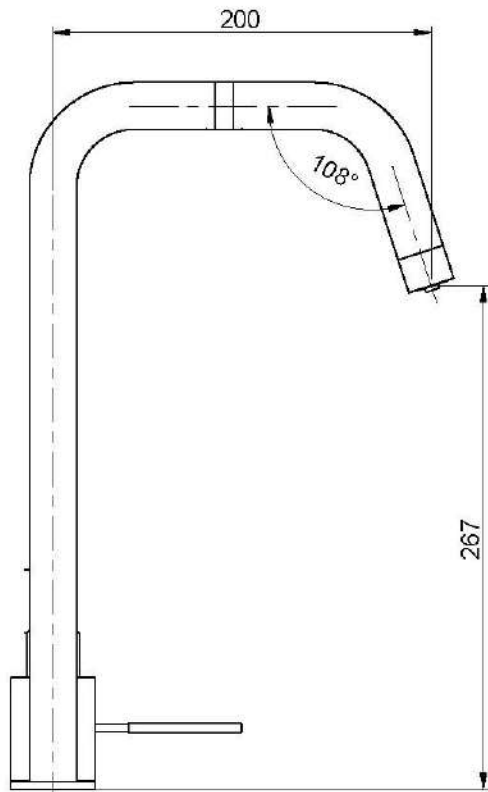

1

2

3

4

ZegoWater Model Swinger in ASI 304

REVISIONE
1

SCALA **1:4**
DATA **10/02/2019**

A

A

B

B

C

C

D

D

E

E

F

F

1

2

3

4