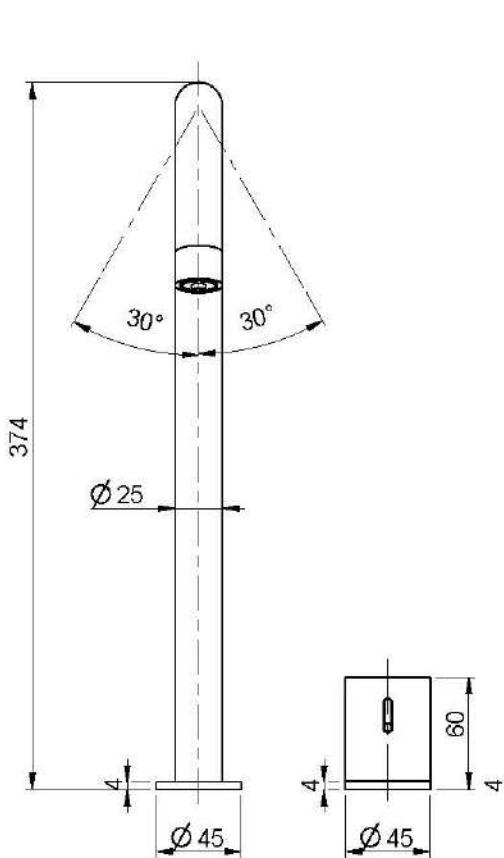

1

2

3

4

ZegoWater Model Swinger in ASI 304

REVISIONE
1

SCALA **1:4**
DATA **10/02/2019**

A

A

B

B

C

C

D

D

E

E

F

F

1

2

3

4