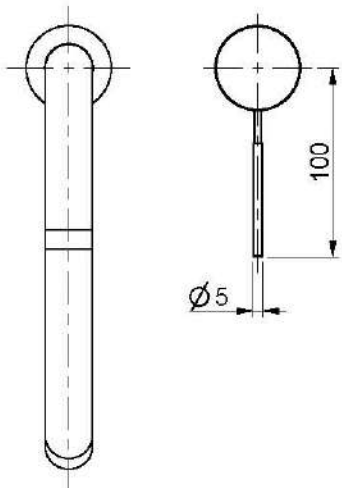

1

2

3

4

ZegoWater Model Swinger in ASI 304

REVISIONE
1

SCALA **1:4**
DATA **10/02/2019**

A

A

B

B

C

C

D

D

E

E

F

F

1

2

3

4